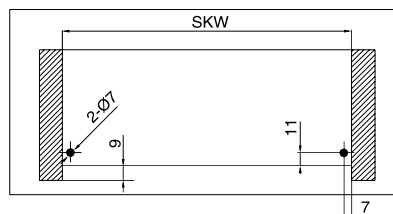

Установочные размеры

Присадка направляющих

Установочные размеры

Задняя стенка

Дно ящика

NL - номинальная длина направляющей

LW - внутренняя ширина корпуса

SKW - внутренняя ширина ящика

SKL - длина ящика