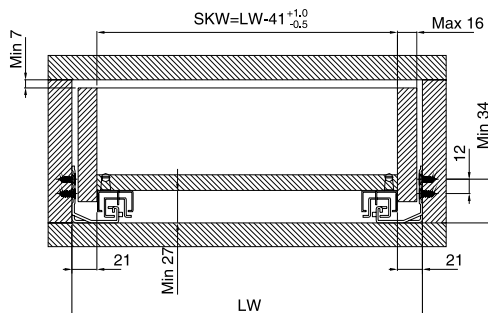

Установочные размеры

Присадка направляющих

Установочные размеры

Задняя стенка

Дно ящика

NL - номинальная длина направляющей

LW - внутренняя ширина корпуса

SKW - внутренняя ширина ящика

SKL - длина ящика