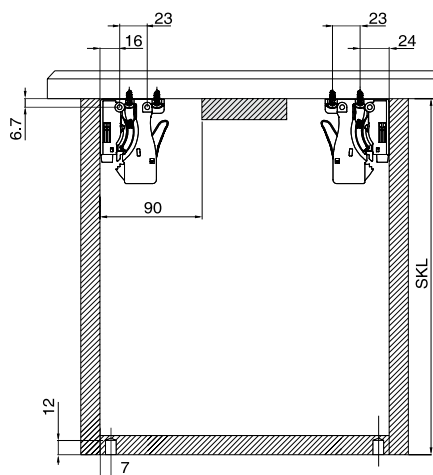

Установочные размеры

Присадка направляющих

Установочные размеры

Задняя стенка

Дно ящика

NL - номинальная длина направляющей

LW - внутренняя ширина корпуса

SKW - внутренняя ширина ящика

SKL - длина ящика