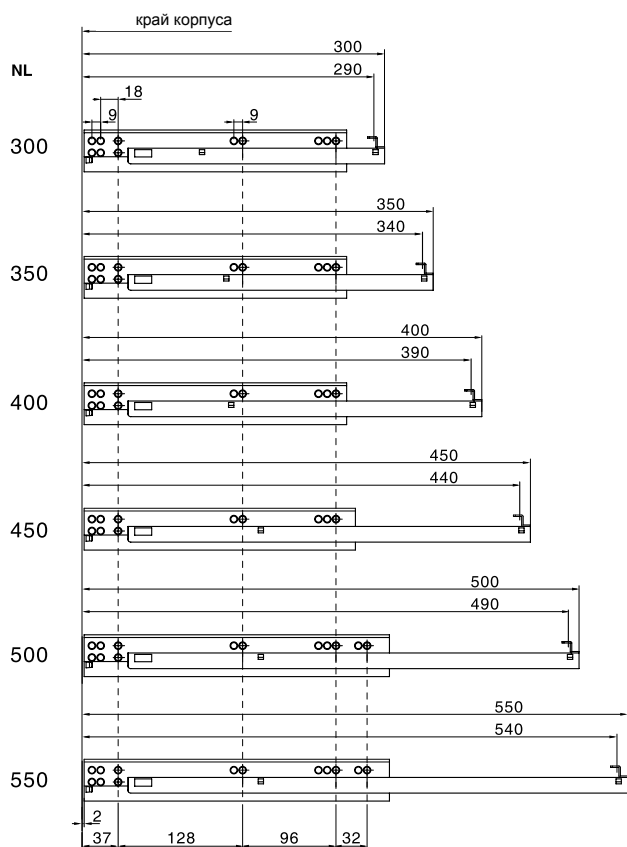

Установочные размеры

Присадка направляющих

Установочные размеры

Задняя стенка

Дно ящика

NL - номинальная длина направляющей

LW - внутренняя ширина корпуса

SKW - внутренняя ширина ящика

SKL - длина ящика