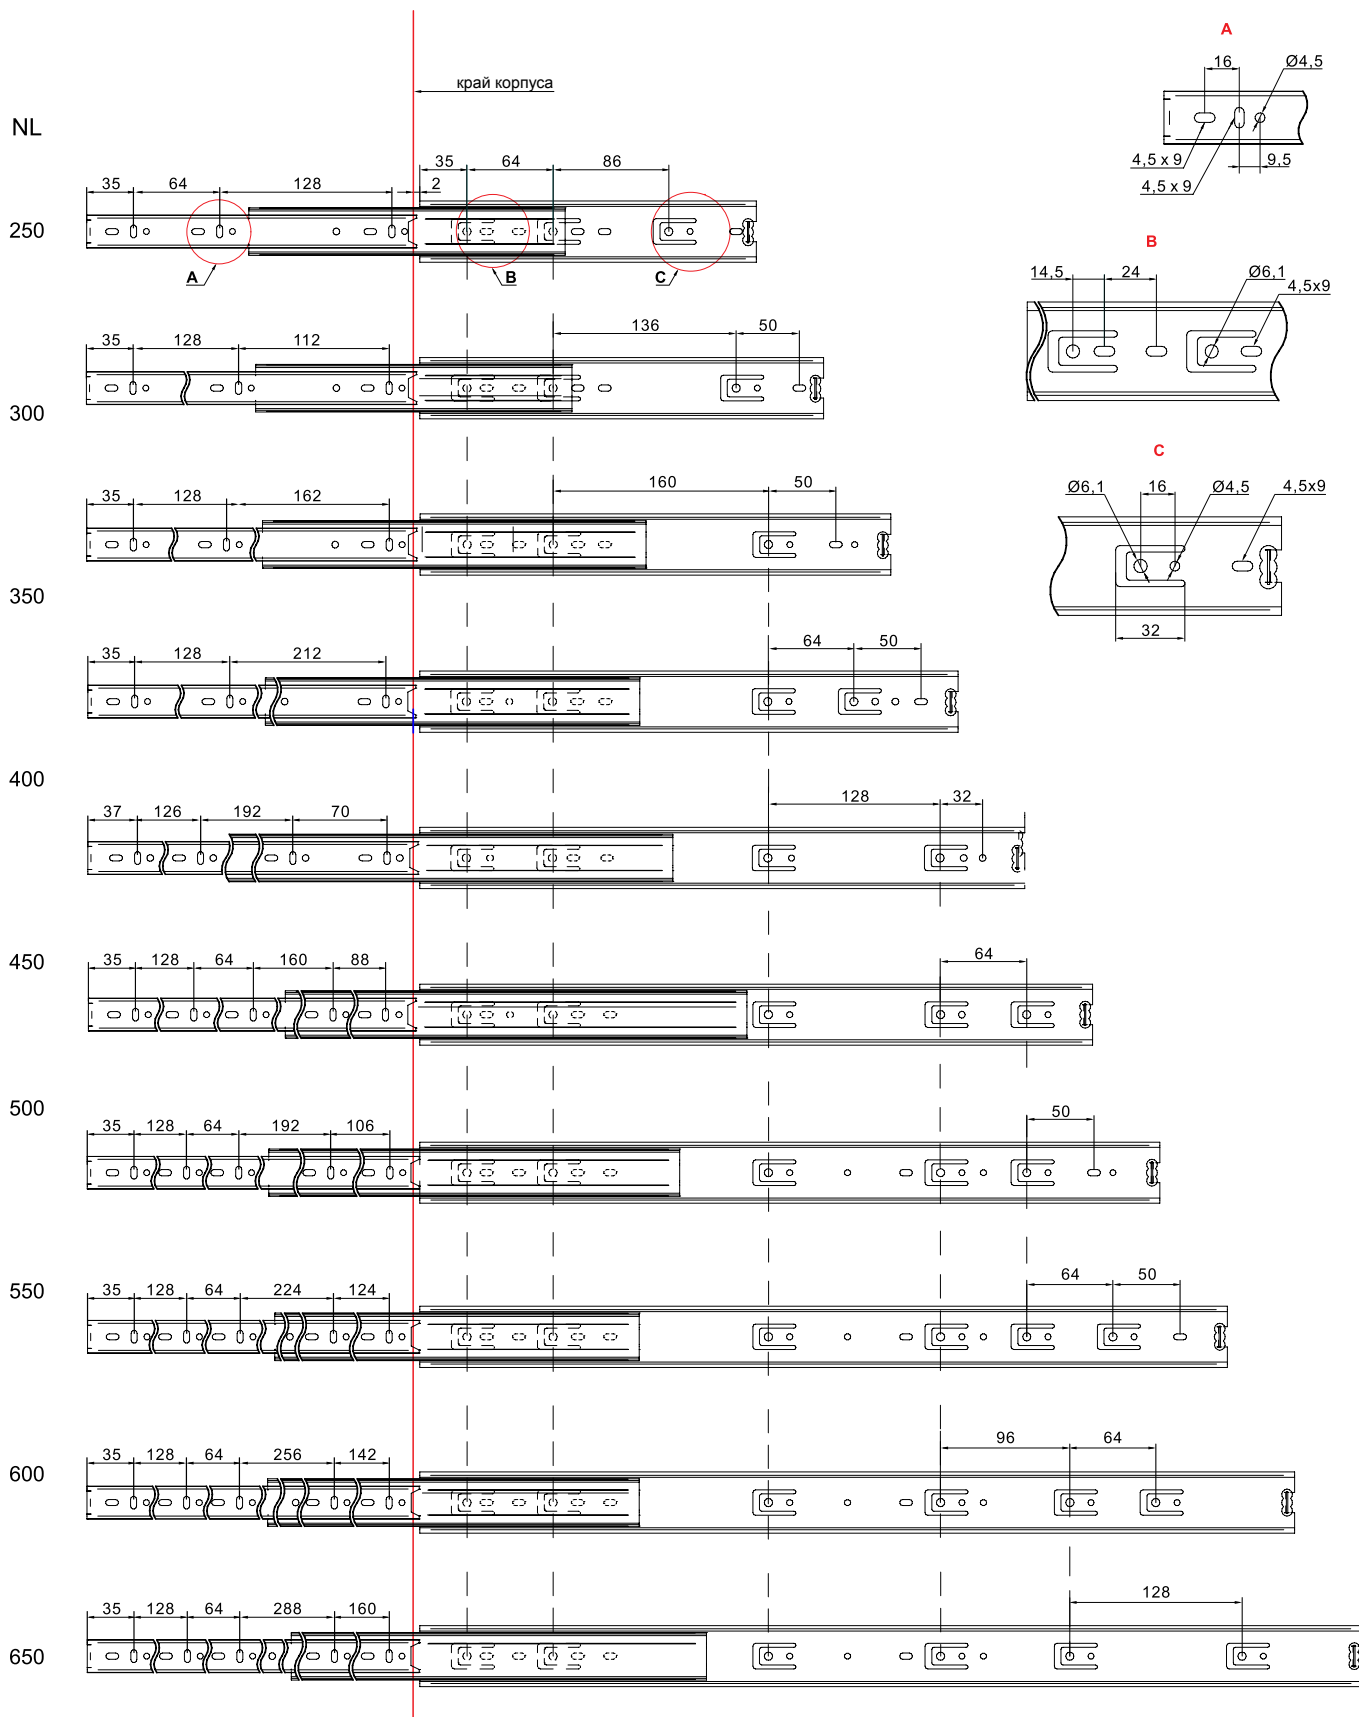

Присадка направляющих

NL - номинальная длина направляющей