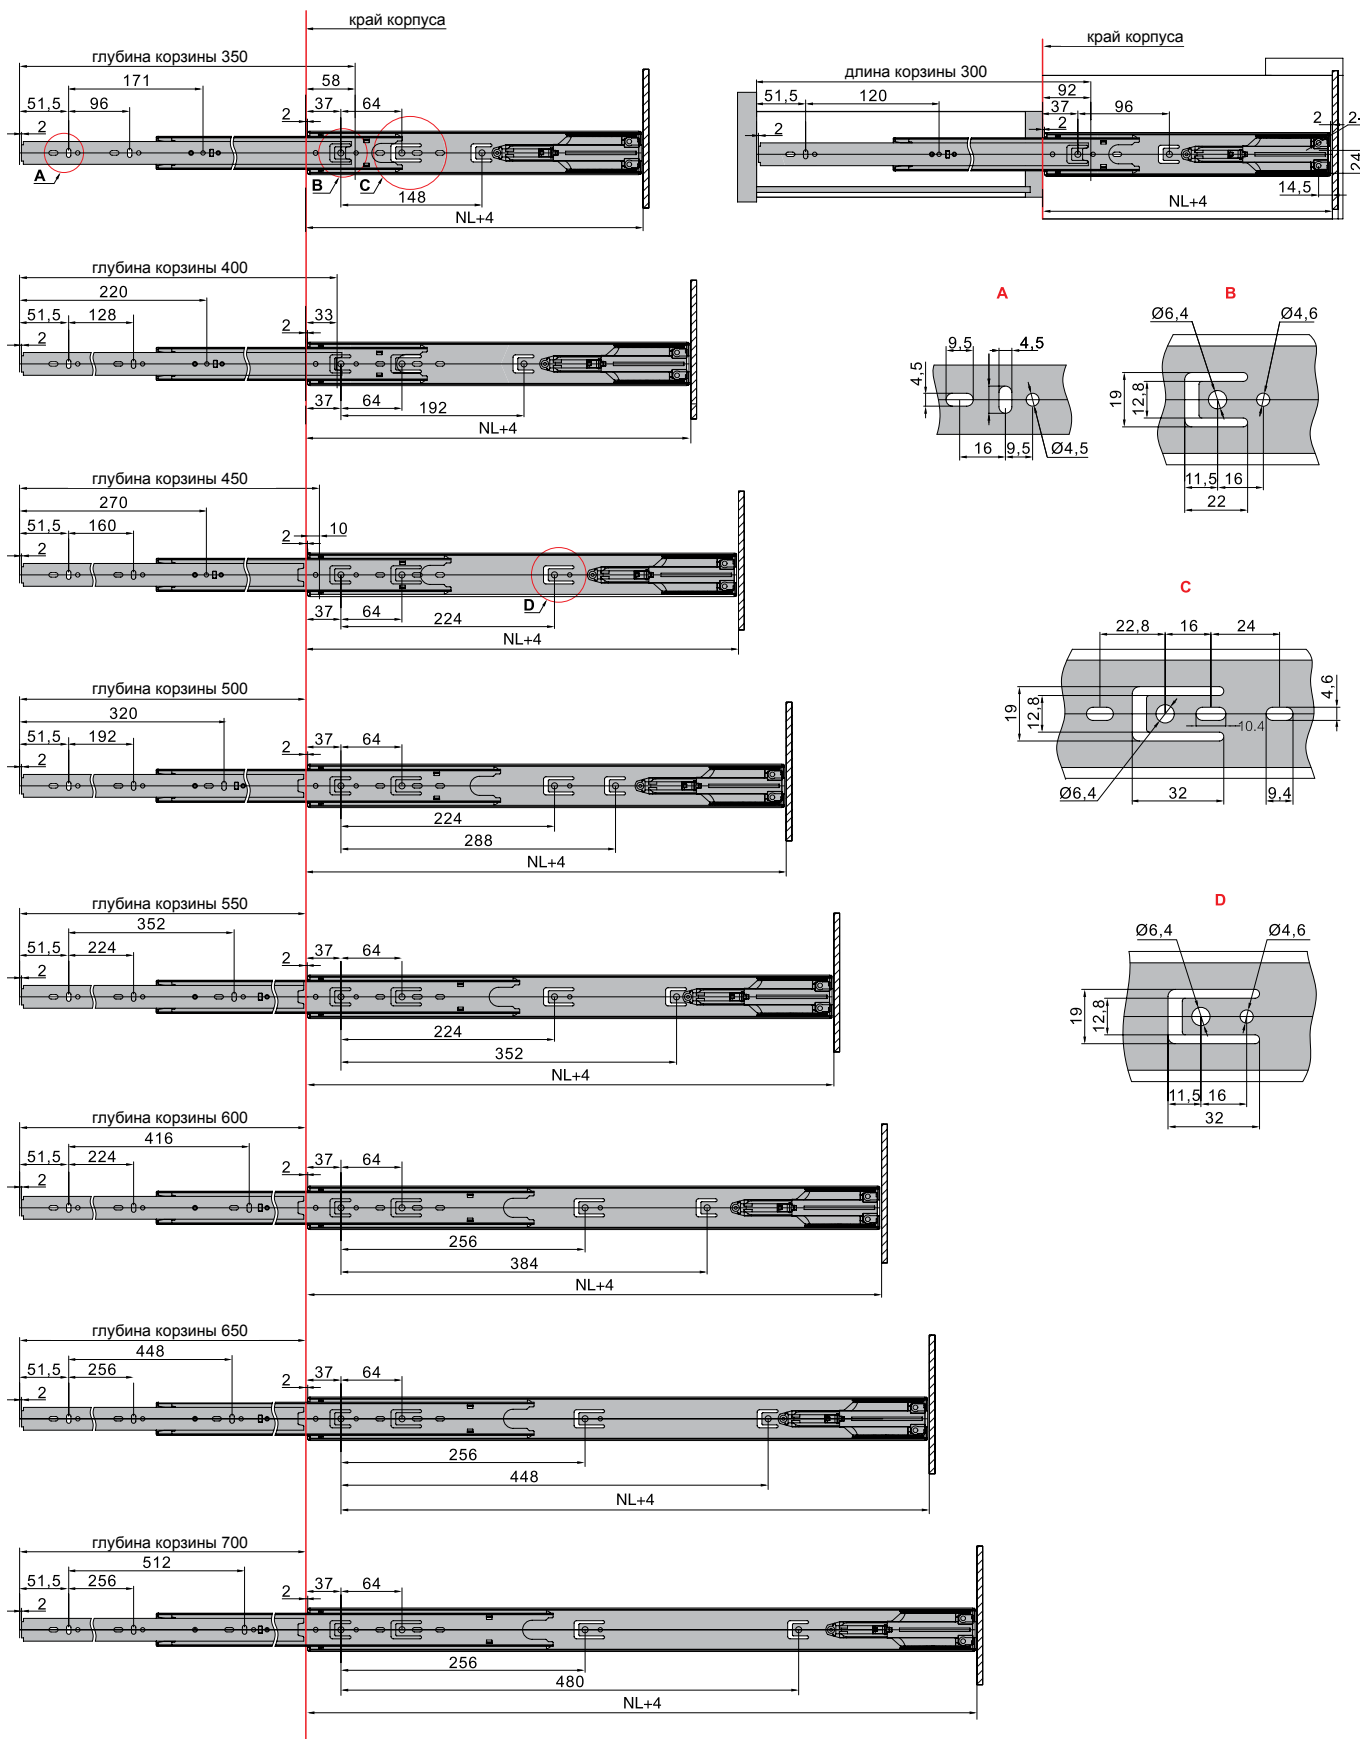

Присадка направляющих

NL - номинальная длина направляющей