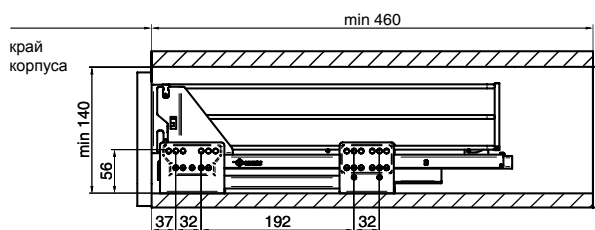

Корзина с сетчатым дном низкая

Корпус	A
60	524
80	724
90	824

Корзина с сетчатым дном высокая

Корпус	A
60	524
80	724
90	824

Присадка направляющих

Пример установки корзины

3
 Системы выкатных ящиков и направляющих