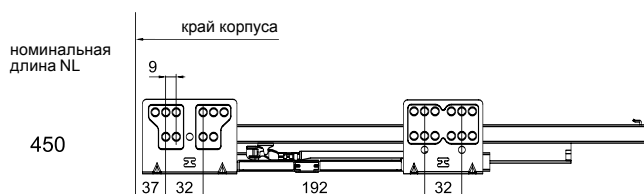

Корзина с сетчатым дном низкая

Корпус	A
60	524
80	724
90	824

Корзина с сетчатым дном высокая

Корпус	A
60	524
80	724
90	824

Присадка направляющих

Пример установки корзины

3
 Системы выкатных ящиков и направляющих