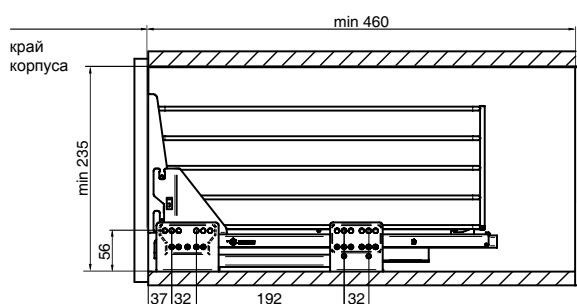

Корзина с сетчатым дном низкая

Корпус	A
60	524
80	724
90	824

Корзина с сетчатым дном высокая

Корпус	A
60	524
80	724
90	824

Присадка направляющих

Пример установки корзины

3
 Системы выкатных ящиков и направляющих