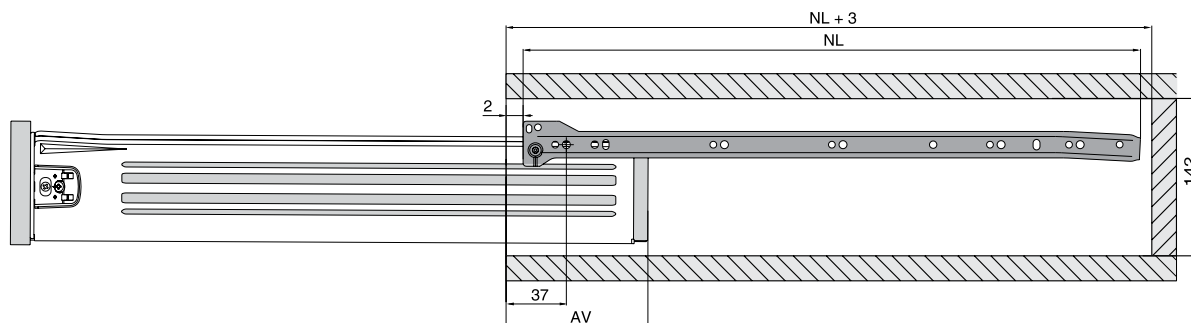

Установочные размеры

Присадка направляющих

Установка фасада и задней стенки

Установочные размеры

Размеры дна и задней стенки ящика для плиты 16 мм

- NL - номинальная длина направляющей
- LW - внутренняя ширина корпуса
- KB - внешняя ширина корпуса
- AV - потеря длины при выдвигении
- A - размер дна ящика
- B - размер задней стенки ящика
- X - толщина дна ящика