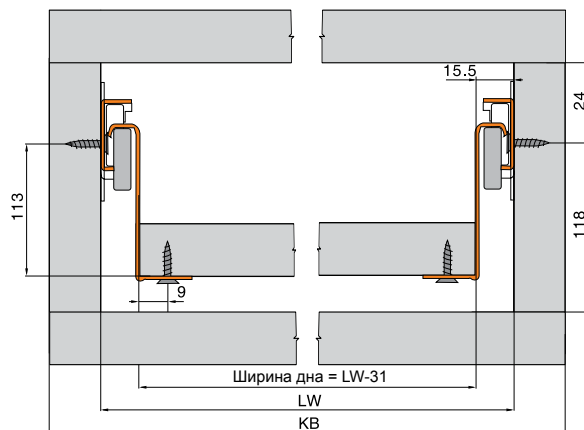

Установочные размеры

Присадка направляющих

Установка фасада и задней стенки

Установочные размеры

Размеры дна и задней стенки ящика для плиты 16 мм

- NL - номинальная длина направляющей
- LW - внутренняя ширина корпуса
- KB - внешняя ширина корпуса
- AV - потеря длины при выдвигении
- A - размер дна ящика
- B - размер задней стенки ящика
- X - толщина дна ящика