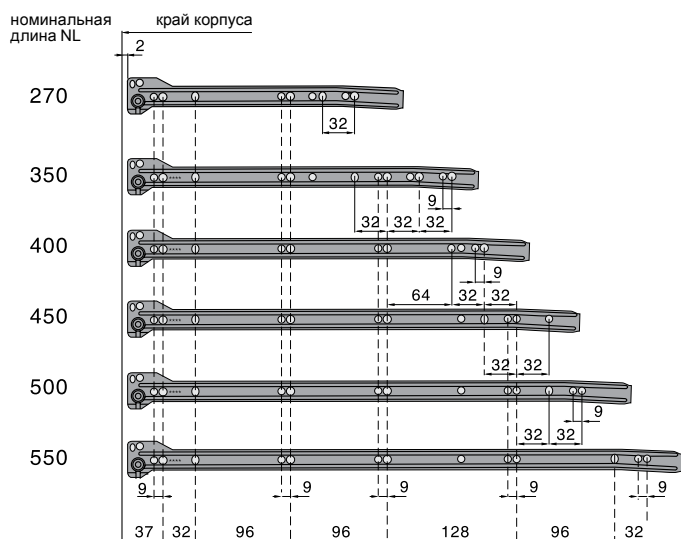

Установочные размеры

Присадка направляющих

Установка фасада и задней стенки

Установочные размеры

Размеры дна и задней стенки ящика для плиты 16 мм

- NL - номинальная длина направляющей
- LW - внутренняя ширина корпуса
- KB - внешняя ширина корпуса
- AV - потеря длины при выдвигении
- A - размер дна ящика
- B - размер задней стенки ящика
- X - толщина дна ящика