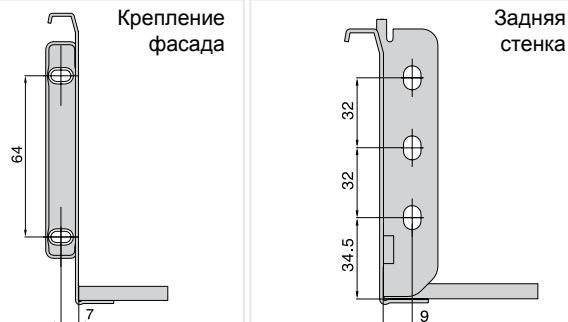

Установочные размеры

Присадка направляющих

Установка фасада и задней стенки

Установочные размеры

Размеры дна и задней стенки ящика для плиты 16 мм

- NL - номинальная длина направляющей
- LW - внутренняя ширина корпуса
- KB - внешняя ширина корпуса
- AV - потеря длины при выдвигении
- A - размер дна ящика
- B - размер задней стенки ящика
- X - толщина дна ящика