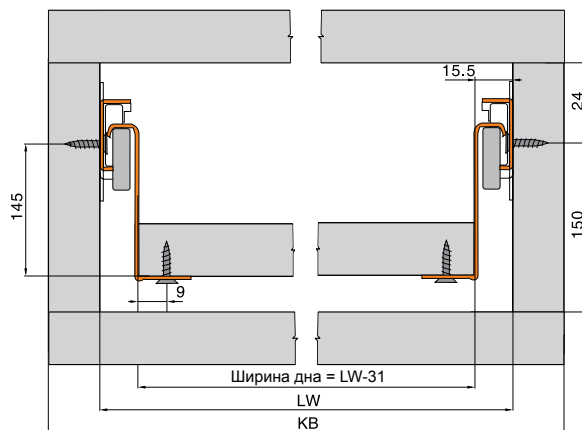

Установочные размеры

Присадка направляющих

Установка фасада и задней стенки

Установочные размеры

Размеры дна и задней стенки ящика для плиты 16 мм

- NL - номинальная длина направляющей
- LW - внутренняя ширина корпуса
- KB - внешняя ширина корпуса
- AV - потеря длины при выдвигении
- A - размер дна ящика
- B - размер задней стенки ящика
- X - толщина дна ящика