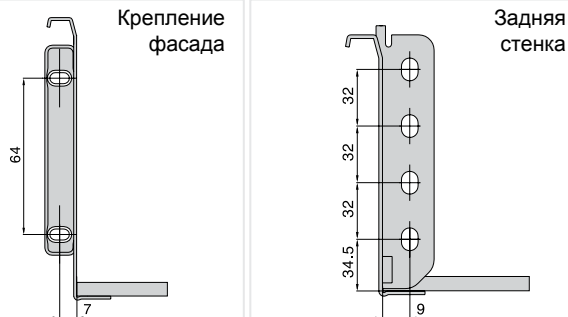

Установочные размеры

Присадка направляющих

Установка фасада и задней стенки

Установочные размеры

Размеры дна и задней стенки ящика для плиты 16 мм

- NL - номинальная длина направляющей
- LW - внутренняя ширина корпуса
- KB - внешняя ширина корпуса
- AV - потеря длины при выдвигении
- A - размер дна ящика
- B - размер задней стенки ящика
- X - толщина дна ящика