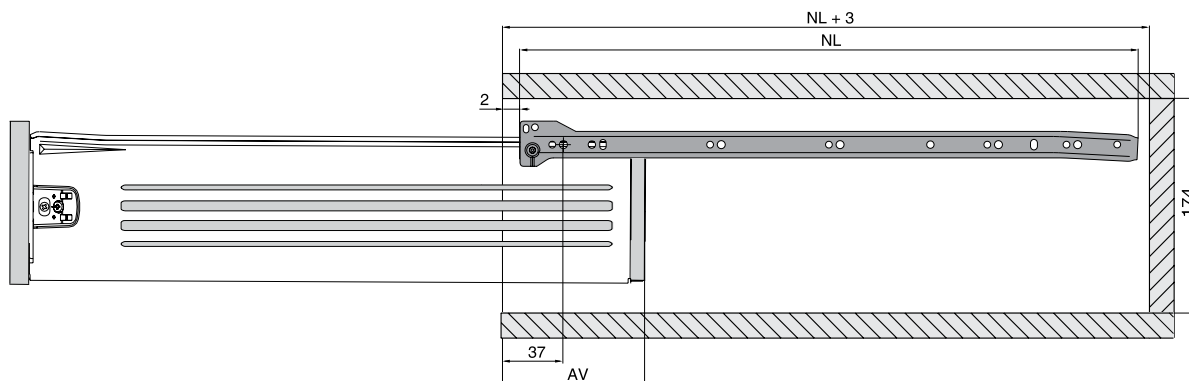

Установочные размеры

Присадка направляющих

Установка фасада и задней стенки

Установочные размеры

Размеры дна и задней стенки ящика для плиты 16 мм

- NL - номинальная длина направляющей
- LW - внутренняя ширина корпуса
- KB - внешняя ширина корпуса
- AV - потеря длины при выдвигении
- A - размер дна ящика
- B - размер задней стенки ящика
- X - толщина дна ящика