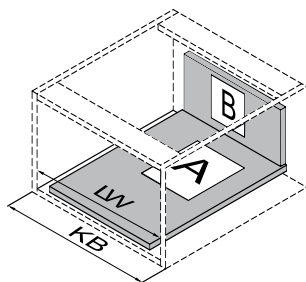

Установочные размеры

Присадка направляющих

Установка фасада и задней стенки

Установочные размеры

Размеры дна и задней стенки ящика для плиты 16 мм

- NL - номинальная длина направляющей
- LW - внутренняя ширина корпуса
- KB - внешняя ширина корпуса
- AV - потеря длины при выдвигении
- A - размер дна ящика
- B - размер задней стенки ящика
- X - толщина дна ящика