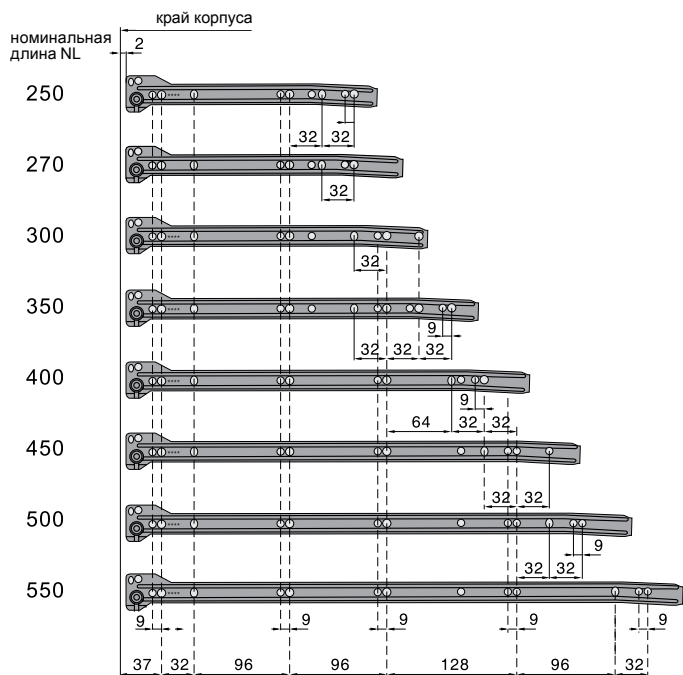

Установочные размеры

Присадка направляющих

Установка фасада и задней стенки

Установочные размеры

Размеры дна и задней стенки ящика для плиты 16 мм

- NL - номинальная длина направляющей
- LW - внутренняя ширина корпуса
- KB - внешняя ширина корпуса
- AV - потеря длины при выдвигении
- A - размер дна ящика
- B - размер задней стенки ящика
- X - толщина дна ящика