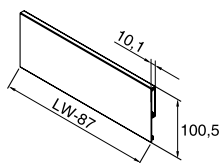

Установочные размеры

Внутренний ящик

Передняя панель

A Панель металл

B Панель металл + стекло

Задняя стенка

Присадка направляющих

Установочные размеры

Размеры дна и задней стенки ящика для плиты 16 мм

Высота задней стенки
h=91 мм
Ширина задней стенки
LW-42 мм

Длина дна ящика
L=NL-20 мм
Ширина дна ящика
LW-21 мм

NL - номинальная длина направляющей

LW - внутренняя ширина корпуса

KB - внешняя ширина корпуса

A - размер дна ящика

B - размер задней стенки ящика