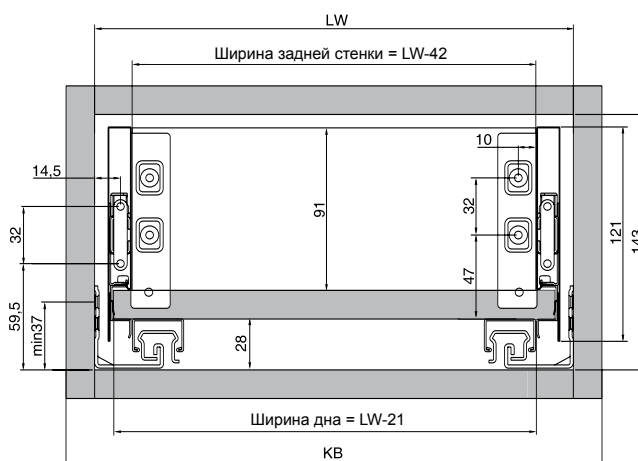

Установочные размеры

Внутренний ящик

Передняя панель

A Панель металл

B Панель металл + стекло

Задняя стенка

Присадка направляющих

Установочные размеры

Размеры дна и задней стенки ящика для плиты 16 мм

Высота задней стенки
h=91 мм
Ширина задней стенки
LW-42 мм

Длина дна ящика
L=NL-20 мм
Ширина дна ящика
LW-21 мм

NL - номинальная длина направляющей

LW - внутренняя ширина корпуса

KB - внешняя ширина корпуса

A - размер дна ящика

B - размер задней стенки ящика