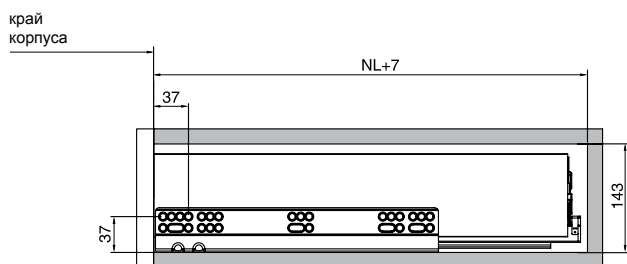

Установочные размеры

Внутренний ящик

Передняя панель

A Панель металл

B Панель металл + стекло

Задняя стенка

Присадка направляющих

Установочные размеры

Размеры дна и задней стенки ящика для плиты 16 мм

Высота задней стенки
h=91 мм
Ширина задней стенки
LW-42 мм

Длина дна ящика
L=NL-20 мм
Ширина дна ящика
LW-21 мм

NL - номинальная длина направляющей

LW - внутренняя ширина корпуса

KB - внешняя ширина корпуса

A - размер дна ящика

B - размер задней стенки ящика