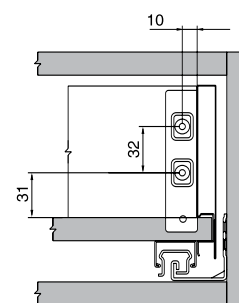

Установочные размеры

Внутренний ящик

Передняя панель

A Панель металл

B Панель металл + стекло

Задняя стенка

Присадка направляющих

Установочные размеры

Размеры дна и задней стенки ящика для плиты 16 мм

Высота задней стенки
h=91 мм
Ширина задней стенки
LW-42 мм

Длина дна ящика
L=NL-20 мм
Ширина дна ящика
LW-21 мм

NL - номинальная длина направляющей

LW - внутренняя ширина корпуса

KB - внешняя ширина корпуса

A - размер дна ящика

B - размер задней стенки ящика