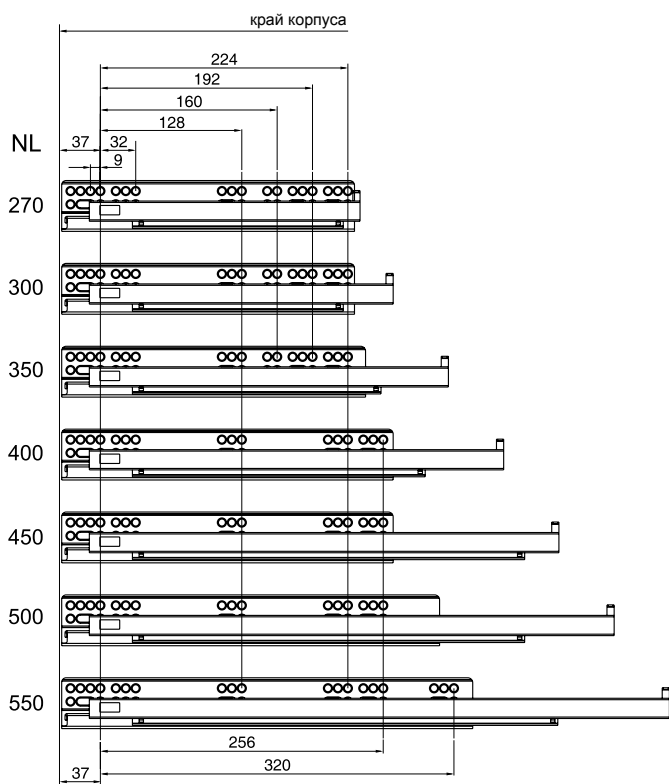

Установочные размеры

Внутренний ящик

Передняя панель

A Панель металл

B Панель металл + стекло

Задняя стенка

Присадка направляющих

Установочные размеры

Размеры дна и задней стенки ящика для плиты 16 мм

Высота задней стенки
h=91 мм
Ширина задней стенки
LW-42 мм

Длина дна ящика
L=NL-20 мм
Ширина дна ящика
LW-21 мм

NL - номинальная длина направляющей

LW - внутренняя ширина корпуса

KB - внешняя ширина корпуса

A - размер дна ящика

B - размер задней стенки ящика