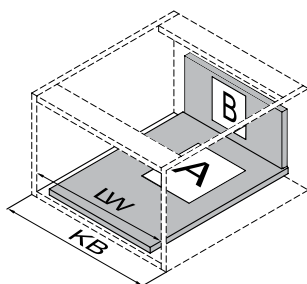

Установочные размеры

Внутренний ящик

Передняя панель

A Панель металл

B Панель металл + стекло

Задняя стенка

Присадка направляющих

Установочные размеры

Размеры дна и задней стенки ящика для плиты 16 мм

Высота задней стенки
h=91 мм
Ширина задней стенки
LW-42 мм

Длина дна ящика
L=NL-20 мм
Ширина дна ящика
LW-21 мм

NL - номинальная длина направляющей

LW - внутренняя ширина корпуса

KB - внешняя ширина корпуса

A - размер дна ящика

B - размер задней стенки ящика