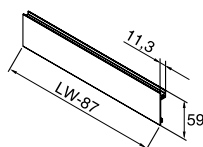

Установочные размеры

Внутренний ящик

Передняя панель

A Панель металл

B Панель металл + стекло

Задняя стенка

Присадка направляющих

Установочные размеры

Размеры дна и задней стенки ящика для плиты 16 мм

Высота задней стенки
h=91 мм
Ширина задней стенки
LW-42 мм

Длина дна ящика
L=NL-20 мм
Ширина дна ящика
LW-21 мм

NL - номинальная длина направляющей

LW - внутренняя ширина корпуса

KB - внешняя ширина корпуса

A - размер дна ящика

B - размер задней стенки ящика