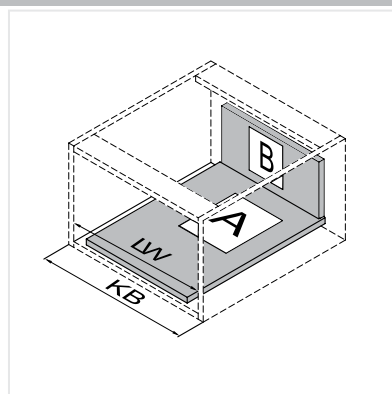

### Размеры дна и задней стенки ящика для плиты 16 мм

NL - номинальная длина направляющей

LW - внутренняя ширина корпуса

KB - внешняя ширина корпуса

A - размер дна ящика

B - размер задней стенки ящика