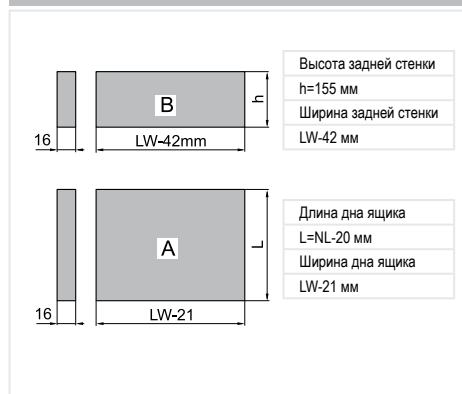

### Размеры дна и задней стенки ящика для плиты 16 мм

NL - номинальная длина направляющей

LW - внутренняя ширина корпуса

KB - внешняя ширина корпуса

A - размер дна ящика

B - размер задней стенки ящика