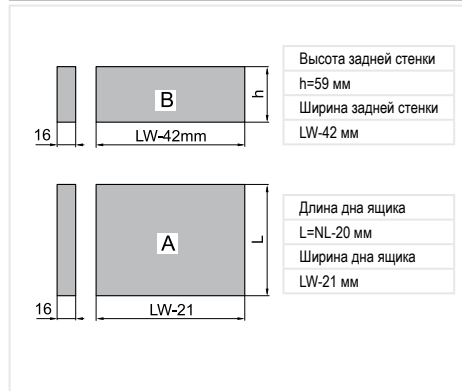

### Размеры дна и задней стенки ящика для плиты 16 мм

NL - номинальная длина направляющей

LW - внутренняя ширина корпуса

KB - внешняя ширина корпуса

A - размер дна ящика

B - размер задней стенки ящика