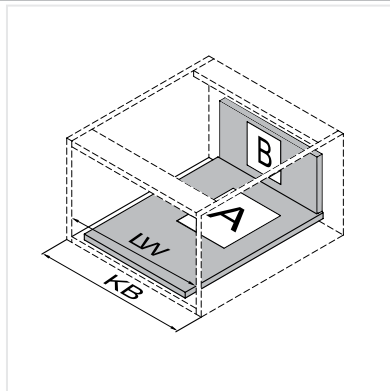

### Размеры дна и задней стенки ящика для плиты 16 мм

NL - номинальная длина направляющей

LW - внутренняя ширина корпуса

KB - внешняя ширина корпуса

A - размер дна ящика

B - размер задней стенки ящика